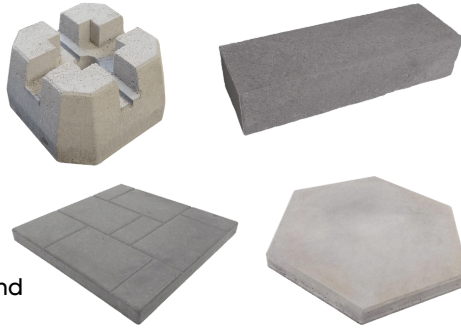

LES RABAIS PRINTANIERS CHEZ COUTURE

L'expertise terrain avec un vrai conseil humain. C'est ça, magasiner chez Couture.
Prix en vigueur du 13 au 23 mai 2026.

15%

de rabais

Sur les dalles Patio Drummond
en inventaire